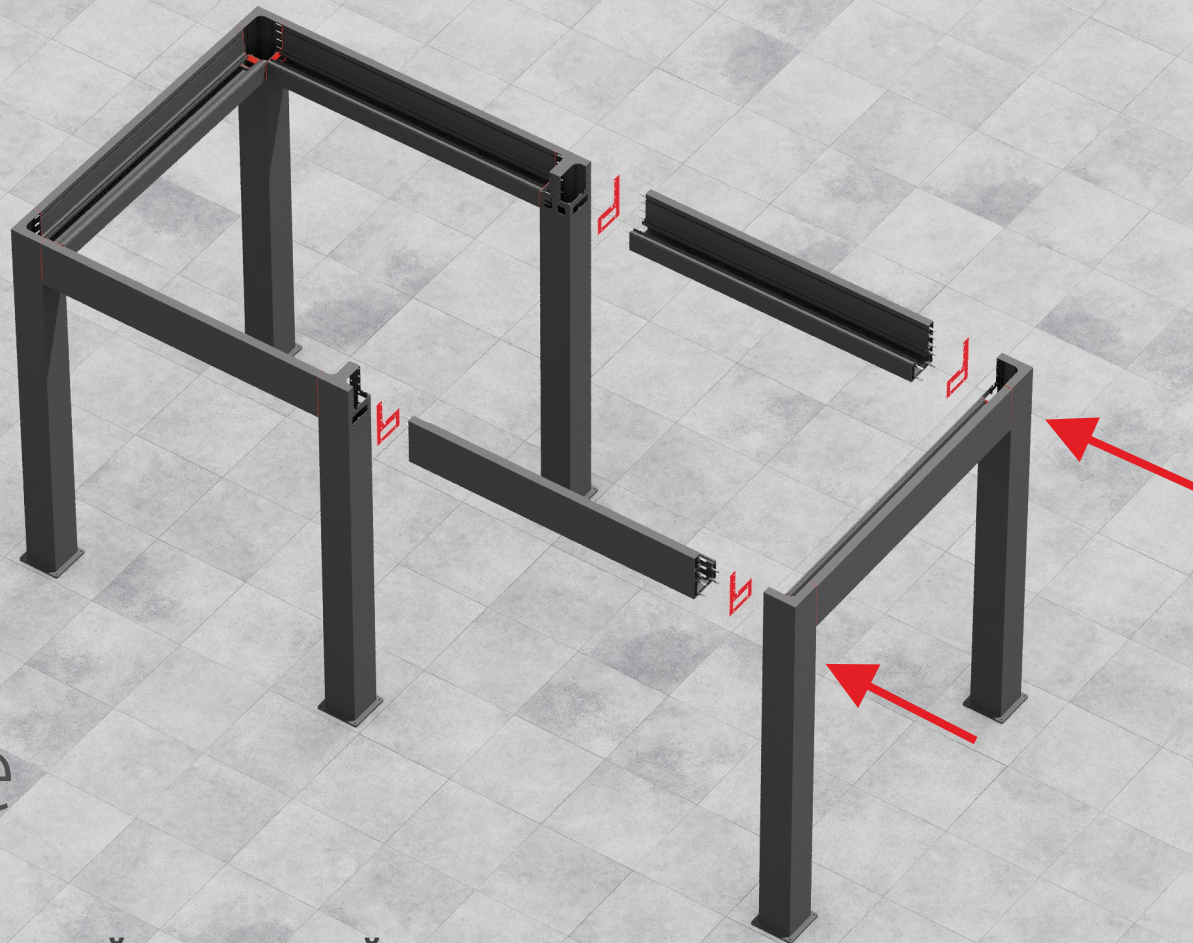

Резиновый уплотнитель

**Гайка+шайба M10
6 шт.**

Резиновый уплотнитель

Decolife
Smart Sun Protection

**Сборка торцевой рамы
на земле, установка зацепа**

2

Decolife
Smart Sun Protection

**Установка торцевой рамы
в вертикальное положение**

3

Decolife

Smart Sun Protection

**Установка промежуточных
балок и опор**

4

Decolife
Smart Sun Protection

Установка второй торцевой рамы

5

**Резиновый
уплотнитель**

**Гайка+шайба М10
5 шт.**

**Винт+шайба
М10х40 2 шт.**

**Винт+шайба
+уплотнители
М10х50 2 шт.**

**Болт+шайба
М10х80 2 шт.**

Decolife
Smart Sun Protection

Установка центральной балки

6

Decolife
Smart Sun Protection

**Проверка диагоналей,
анкерирование опорных площадок**

7

Первой устанавливается ламель без подшипника, штоком в зацеп

**Винт м8х30
+медная втулка
+шайба**

Decolife
Smart Sun Protection