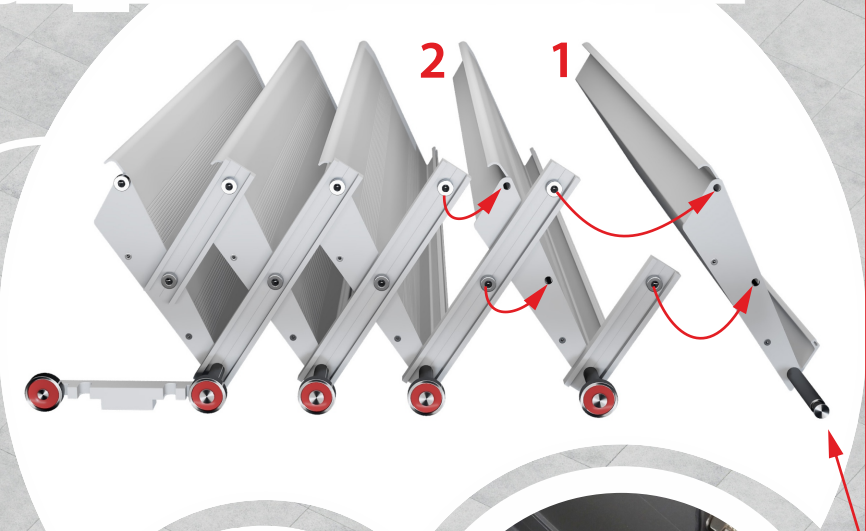

**Резиновый
уплотнитель**

**Гайка+шайба М10
5 шт.**

**Винт+шайба
М10х40 2 шт.**

**Винт+шайба
+уплотнители
М10х50 2 шт.**

**Болт+шайба
М10х80 2 шт.**

Decolife
Smart Sun Protection

Установка центральной балки

6

Decolife
Smart Sun Protection

**Проверка диагоналей,
анкерирование опорных площадок**

7

Первой устанавливается ламель без подшипника, штоком в зацеп

**Винт м8х30
+медная втулка
+шайба**

Decolife
Smart Sun Protection

Установка ламелей

8

Привести ролики в крайнее положение
синхронизировать ремни относительно вала

Крепление приводной
балки M8x70

Decolife

Smart Sun Protection

Установка приводных
балок, двигателя

9