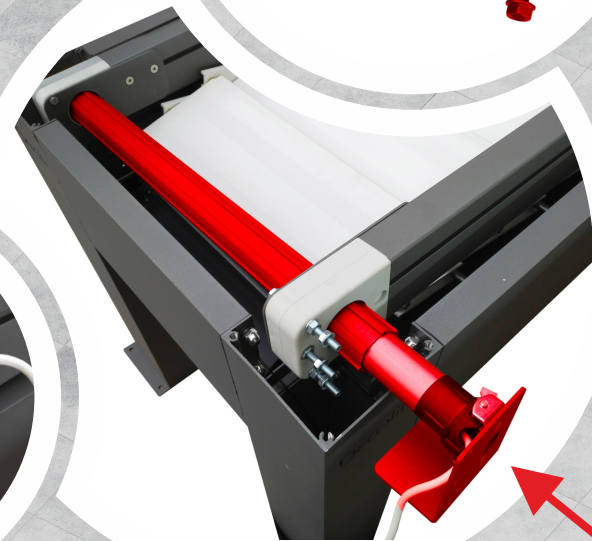

Установка ламелей

8

Привести ролики в крайнее положение
синхронизировать ремни относительно вала

Крепление приводной
балки M8x70

Decolife

Smart Sun Protection

Установка приводных
балок, двигателя

9