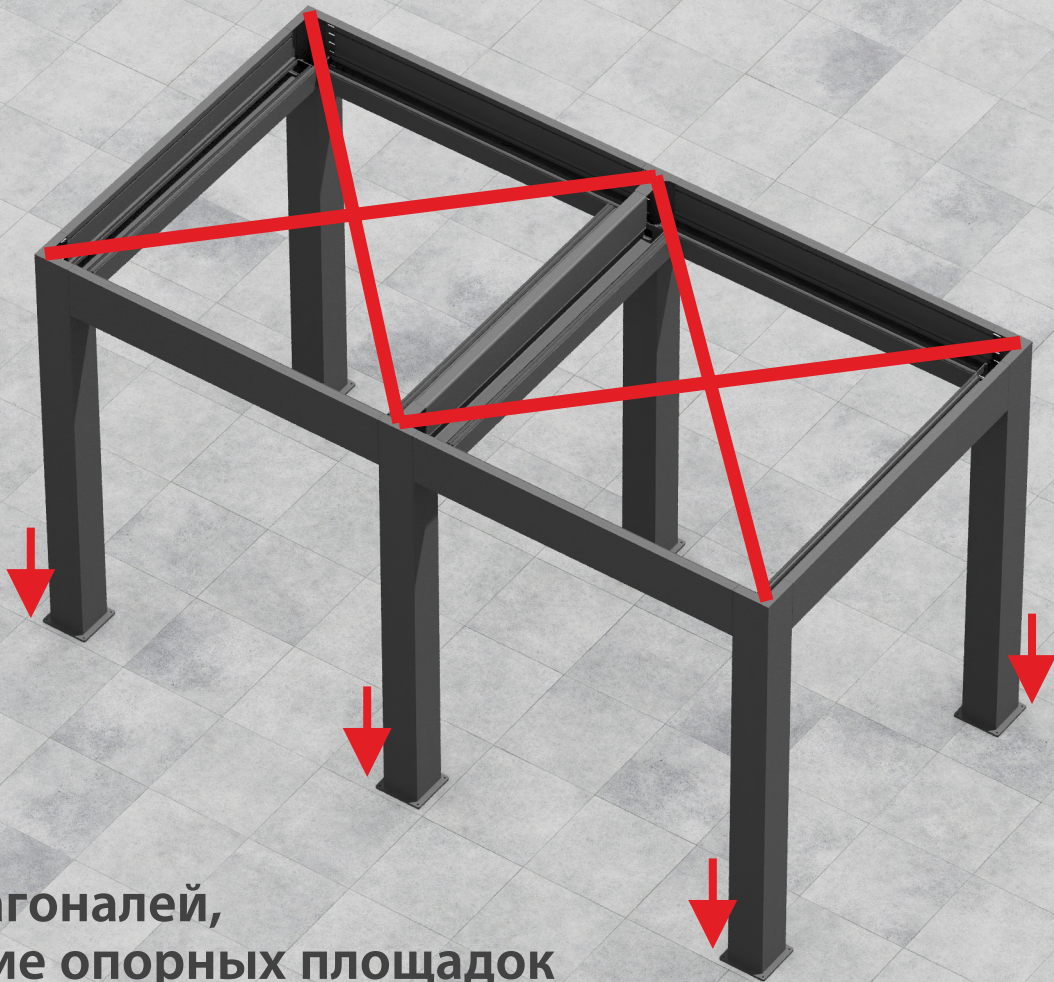

3

Decolife

Smart Sun Protection

**Установка промежуточных
балок и опор**

4

Decolife
Smart Sun Protection

Установка второй торцевой рамы

5

**Резиновый
уплотнитель**

**Гайка+шайба М10
5 шт.**

**Винт+шайба
М10х40 2 шт.**

**Винт+шайба
+уплотнители
М10х50 2 шт.**

**Болт+шайба
М10х80 2 шт.**

Decolife
Smart Sun Protection

Установка центральной балки

6

Decolife
Smart Sun Protection

**Проверка диагоналей,
анкерирование опорных площадок**

7

Первой устанавливается ламель без подшипника, штоком в зацеп

**Винт м8х30
+медная втулка
+шайба**

Decolife
Smart Sun Protection