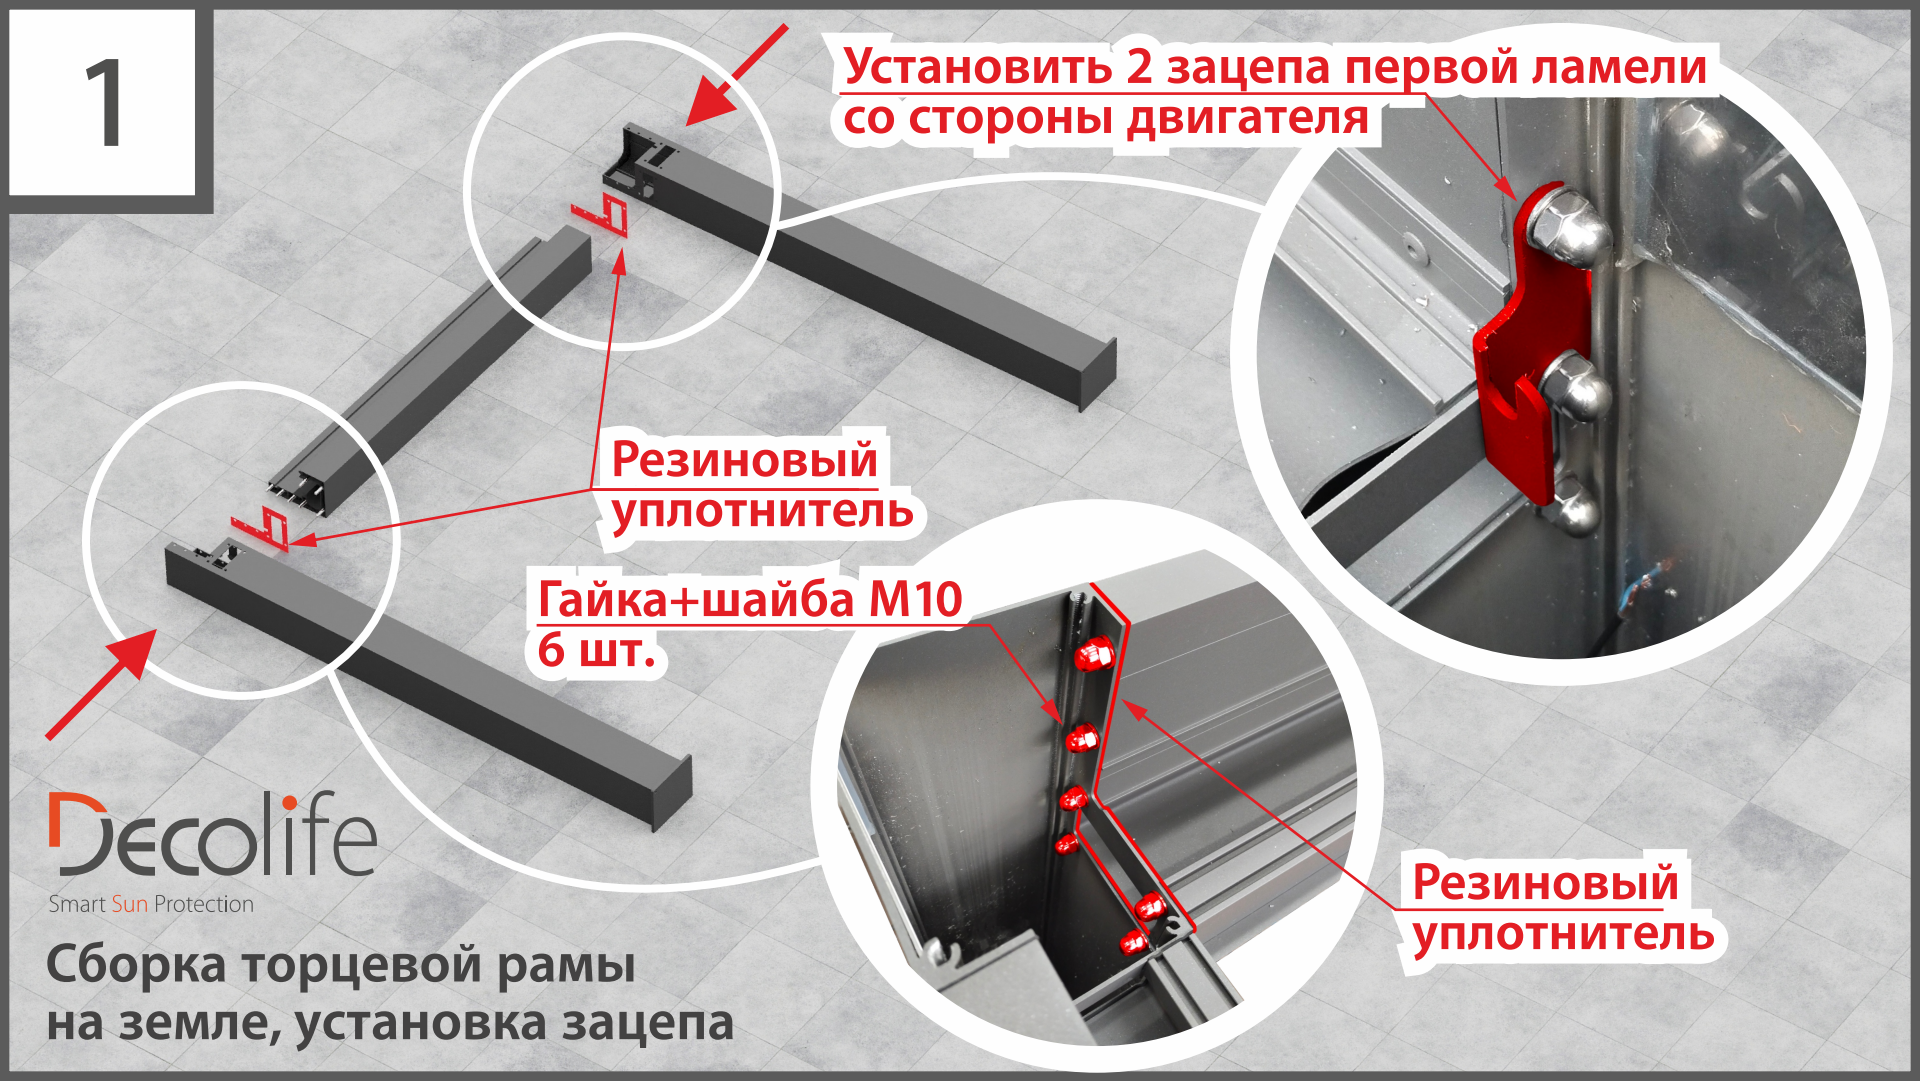

Decolife

Smart Sun Protection

BIOCLIMATIC PERGOLA

Instructions for assembling

B700

Инструкция по сборке

1

Установить 2 зацепа первой ламели со стороны двигателя

Резиновый уплотнитель

**Гайка+шайба M10
6 шт.**

Резиновый уплотнитель

Decolife
Smart Sun Protection

**Сборка торцевой рамы
на земле, установка зацепа**

2

Decolife
Smart Sun Protection

**Установка торцевой рамы
в вертикальное положение**