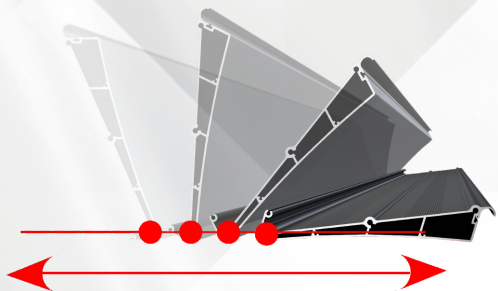

Decolife

Smart Sun Protection

BIOCLIMATIC PERGOLA

Instructions for assembling

B700

Инструкция по сборке

1

Установить 2 зацепа первой ламели со стороны двигателя