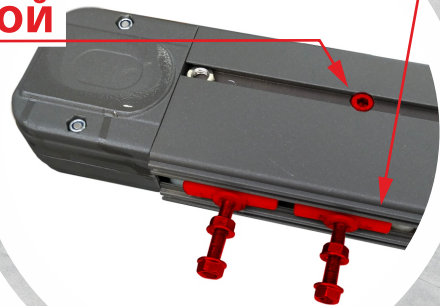

**Резиновый
уплотнитель**

**Гайка+шайба М10
5 шт.**

**Винт+шайба
М10х40 2 шт.**

**Винт+шайба
+уплотнители
М10х50 2 шт.**

**Болт+шайба
М10х80 2 шт.**

Decolife
Smart Sun Protection

Установка центральной балки

6

Decolife
Smart Sun Protection

**Проверка диагоналей,
анкерирование опорных площадок**

7

Первой устанавливается ламель без подшипника, штоком в зацеп

**Винт м8х30
+медная втулка
+шайба**

Decolife
Smart Sun Protection

Установка ламелей

8

Привести ролики в крайнее положение
синхронизировать ремни относительно вала

Крепление приводной
балки M8x70

Decolife

Smart Sun Protection

Установка приводных
балок, двигателя

9