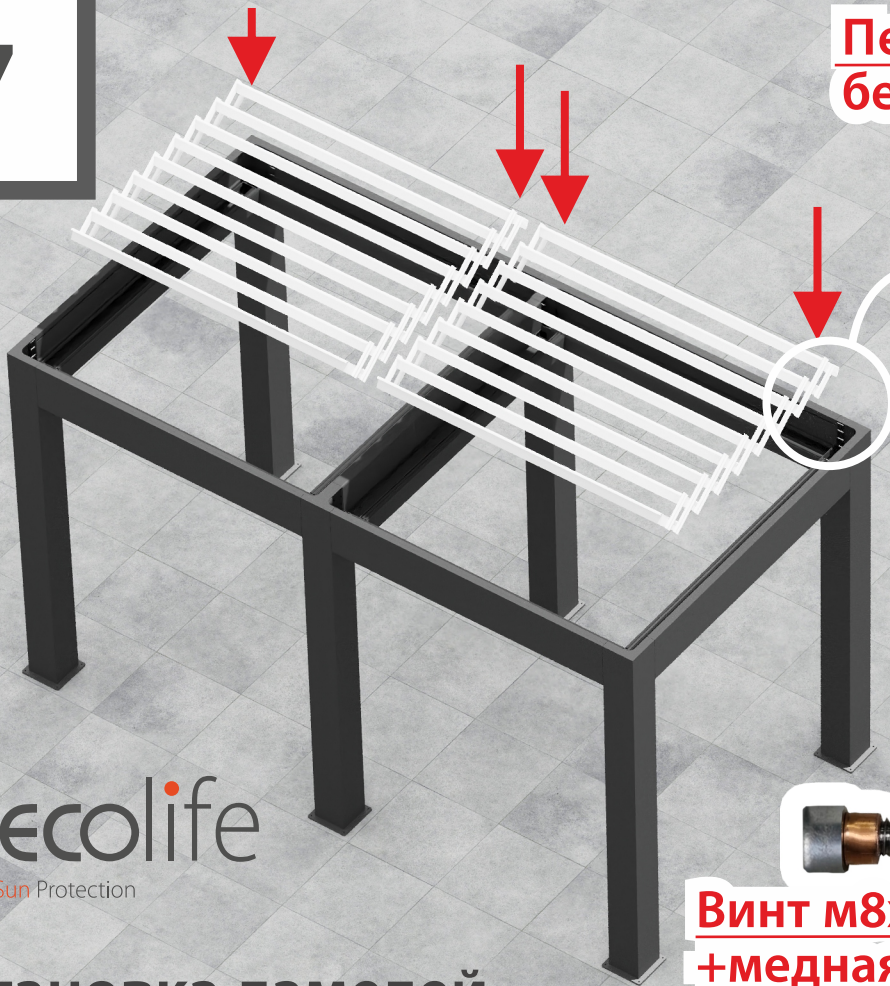

**Резиновый
уплотнитель**

**Гайка+шайба М10
5 шт.**

**Винт+шайба
М10х40 2 шт.**

**Винт+шайба
+уплотнители
М10х50 2 шт.**

**Болт+шайба
М10х80 2 шт.**

Decolife
Smart Sun Protection

Установка центральной балки

6

Decolife
Smart Sun Protection

**Проверка диагоналей,
анкерирование опорных площадок**

7

Первой устанавливается ламель без подшипника, штоком в зацеп

**Винт м8х30
+медная втулка
+шайба**

Decolife
Smart Sun Protection

Установка ламелей

8

Привести ролики в крайнее положение
синхронизировать ремни относительно вала

Крепление приводной
балки M8x70

Decolife

Smart Sun Protection

Установка приводных
балок, двигателя

9