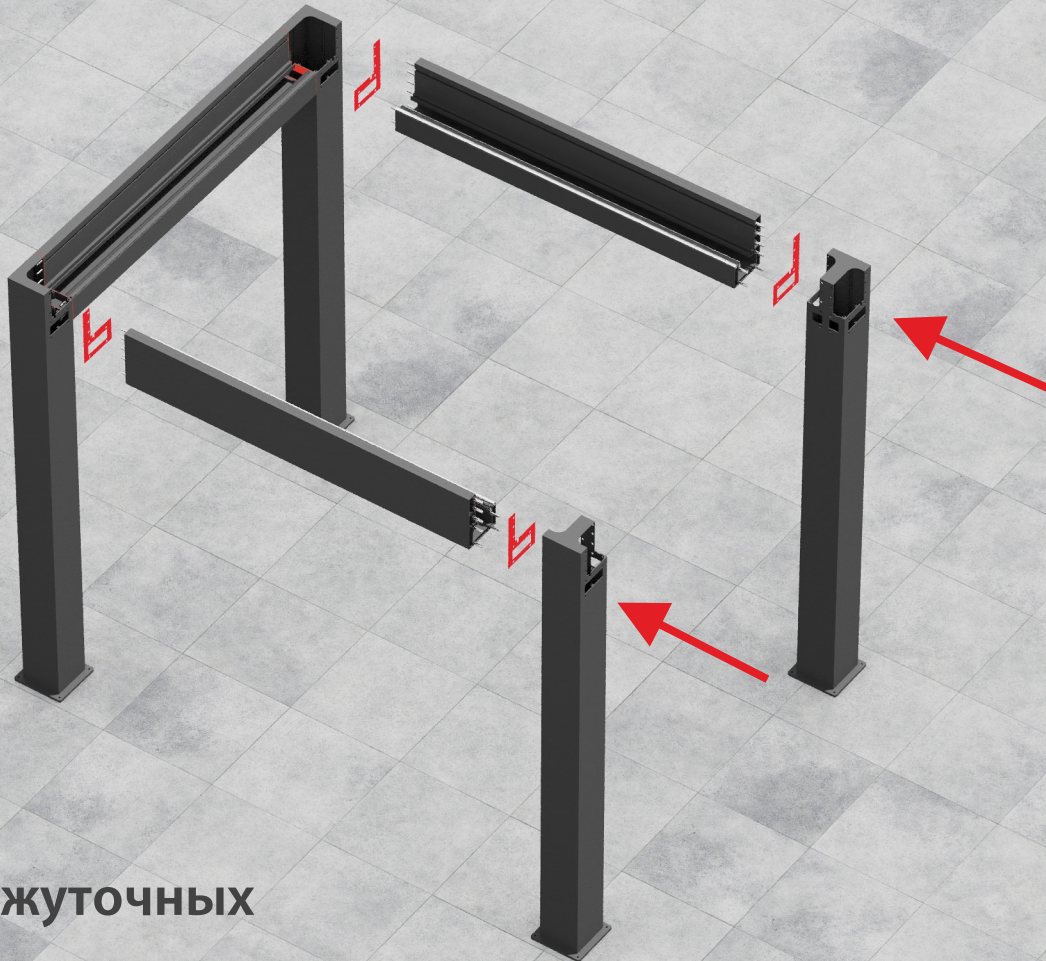

Decolife

Smart Sun Protection

BIOCLIMATIC PERGOLA

Instructions for assembling

B700

Инструкция по сборке

1

Установить 2 зацепа первой ламели со стороны двигателя

Резиновый уплотнитель

**Гайка+шайба M10
6 шт.**

Резиновый уплотнитель

Decolife
Smart Sun Protection

**Сборка торцевой рамы
на земле, установка зацепа**

2

Decolife
Smart Sun Protection

**Установка торцевой рамы
в вертикальное положение**

3

Decolife

Smart Sun Protection

**Установка промежуточных
балок и опор**

4

Decolife
Smart Sun Protection

Установка второй торцевой рамы

5

**Резиновый
уплотнитель**

**Гайка+шайба М10
5 шт.**

**Винт+шайба
М10х40 2 шт.**

**Винт+шайба
+уплотнители
М10х50 2 шт.**

**Болт+шайба
М10х80 2 шт.**

Decolife
Smart Sun Protection

Установка центральной балки