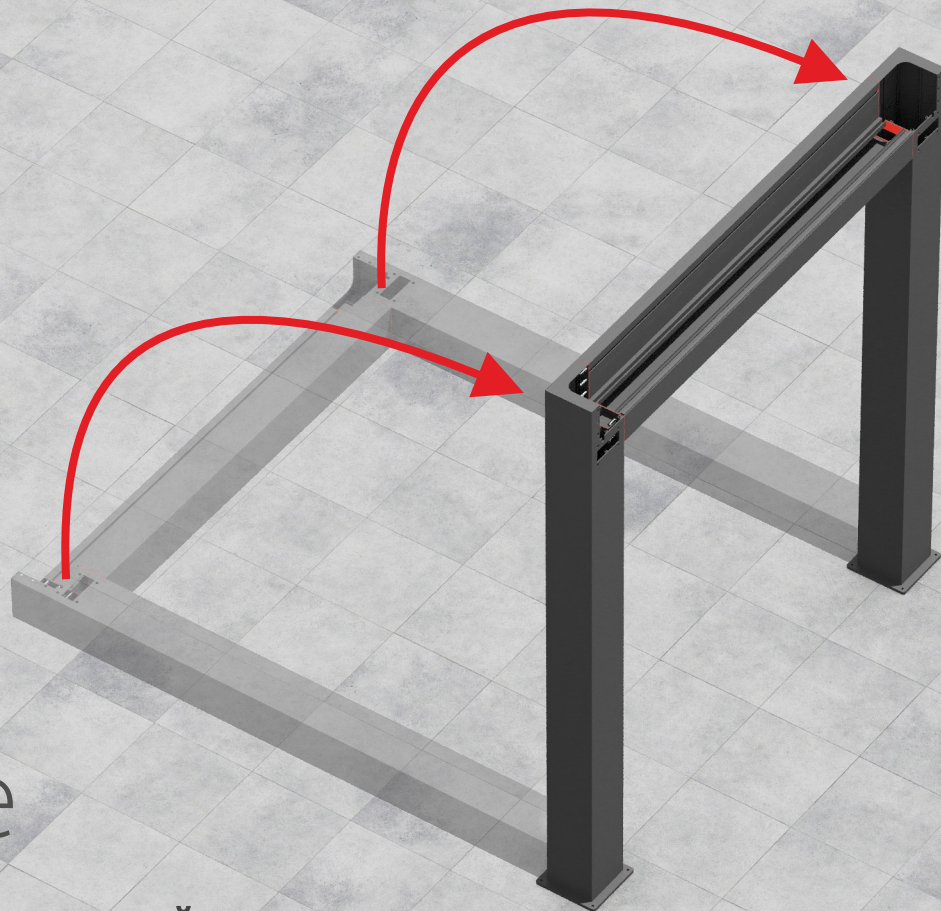

Decolife

Smart Sun Protection

BIOCLIMATIC PERGOLA

Instructions for assembling

B700

Инструкция по сборке

1

Установить 2 зацепа первой ламели со стороны двигателя

Резиновый уплотнитель

**Гайка+шайба M10
6 шт.**

Резиновый уплотнитель

Decolife
Smart Sun Protection

**Сборка торцевой рамы
на земле, установка зацепа**

2

Decolife
Smart Sun Protection

**Установка торцевой рамы
в вертикальное положение**

3

Decolife

Smart Sun Protection

**Установка промежуточных
балок и опор**

4

Decolife
Smart Sun Protection

Установка второй торцевой рамы

5

**Резиновый
уплотнитель**

**Гайка+шайба М10
5 шт.**

**Винт+шайба
М10х40 2 шт.**

**Винт+шайба
+уплотнители
М10х50 2 шт.**

**Болт+шайба
М10х80 2 шт.**

Decolife
Smart Sun Protection

Установка центральной балки